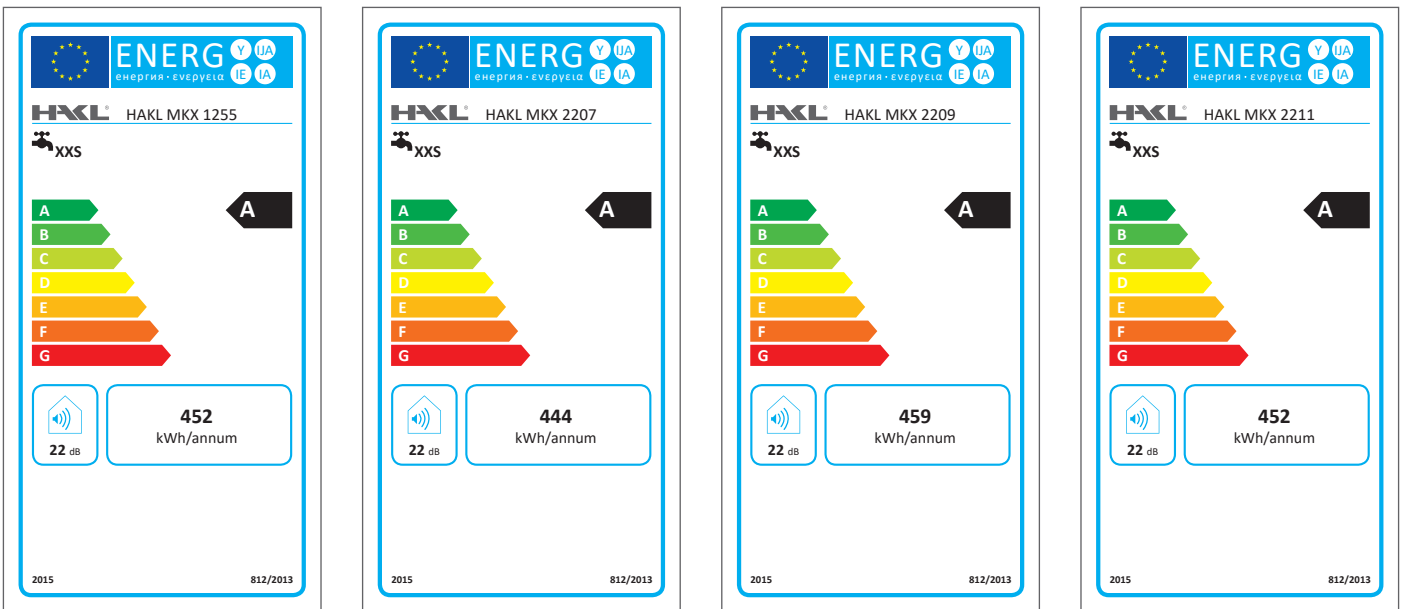

## Technické parametre

Model	MKX 1255	MKX 2207	MKX 2209	MKX 2211
Príkon:	3,5/5,5kW	4,5/7kW	5,5/9kW	5,5/11kW
Napätie / počet fáz:	1x230V	2x230V	2x230V	2x230V
Istenie:	25A	20A+16A	25A+20A	25+25A
Objem:	NIE	NIE	NIE	NIE
Stupeň krytia:	IP 24	IP 24	IP 24	IP 24
Typ prívodného kábla:	3C 2,5 mm <sup>2</sup>	4C 2,5 mm <sup>2</sup>	4C 2,5 mm <sup>2</sup>	4C 2,5 mm <sup>2</sup>
Dĺžka prívod. kábla:	100cm	100cm	100cm	100cm
Ukončenie kábla vidlicou:	NIE	NIE	NIE	NIE
Pripojovacie závit:	3/8"	3/8"	3/8"	3/8"
Rozteč prip. vývodov:	30mm	30mm	30mm	30mm
Teplotná poistka ochr.:	57 °C	57 °C	57 °C	57 °C
Teplotná poistka serv.:	70 °C	70 °C	70 °C	70 °C
Max. trvalý tlak vody:	0,6 MPa	0,6 MPa	0,6 MPa	0,6 MPa
Min. spínací tlak vody:	0,06 MPa	0,08 MPa	0,1 MPa	0,12 MPa
Prietok vody pri 35 °C:	3,3 l/min	4,2 l/min	5,4 l/min	6,6 l/min
Prietok vody pri 55 °C:	1,9 l/min	2,6 l/min	3,2 l/min	3,8 l/min
Rozmery (v,š,h) cm:	21x20x8,5	21x20x8,5	21x20x8,5	21x20x8,5
Hmotnosť:	1600g	1700g	1700g	1700g
Typ spínania:	elektronicky	elektronicky	elektronicky	elektronicky
Prepínanie výkonov:	ÁNO	ÁNO	ÁNO	ÁNO
Ochr. pred vzduchom:	ÁNO	ÁNO	ÁNO	ÁNO
Umývadlo vhod. použitia:	● ● ●	● ● ●	● ● ●	● ● ●
Kuchyňa vhodnosť použitia:	● ● ●	● ● ●	● ● ●	● ● ●
Sprcha vhod. použitia:	● ●	● ● ●	● ● ●	● ● ●
Vaňa vhodnosť použitia:			●	● ●

### Poznámka:

\*1 - prietok vody nameraný pri teplote vstupnej vody 12 °C

●●● - tri symboly určujú maximálnu vhodnosť použitia

konštrukčné vlastnosti:

Tabuľka energetickej účinnosti

EAN kód:

MKX 1255

MKX 2207